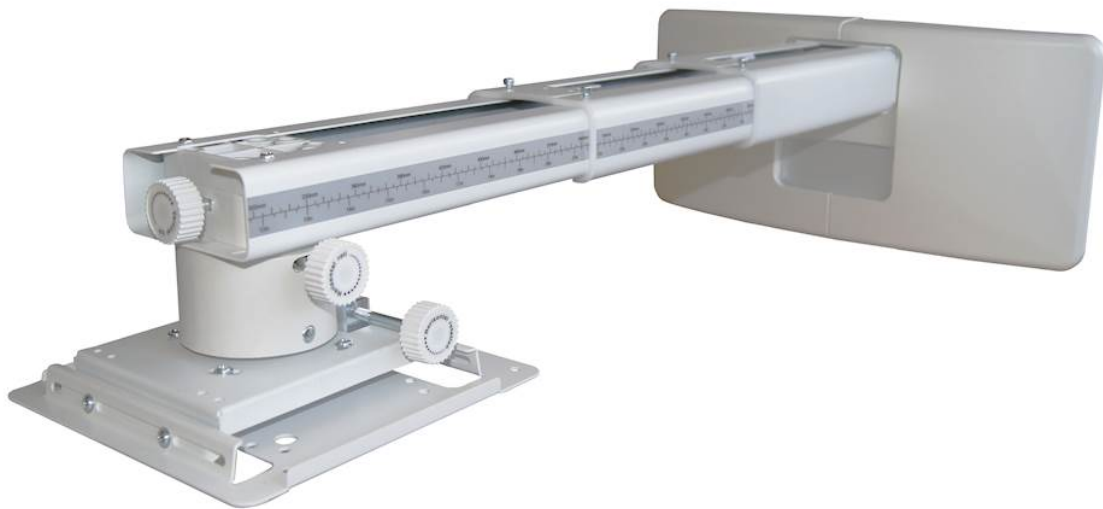

OWM3000

Soporte para proyector de tiro ultra corto

- **Brazo telescópico compacto**
- **Fácil de instalar – ajustable**
- **Gestión del cableado**
- **Compatible con tabiques**

Diseñado para los proyectores de tiro ultra corto Optoma, este soporte compacto y fácil de instalar presenta un brazo ajustable de alta calidad y una placa de montaje. Perfecto para la instalación con una pizarra en entornos educativos o corporativos.

Specifications

General

Peso	5kg
Dimensiones (W x D x H)	448 x 407 x 210
Pitch	5°
Roll	5°
Yaw	5°
Adjustable	+/-30mm horizontal shift, +/-40mm vertical shift
Contenido caja	Manual de usuario Bolsa de accesorios (tornillos inc, arandelas, brazos de extensión y llaves Allen)
