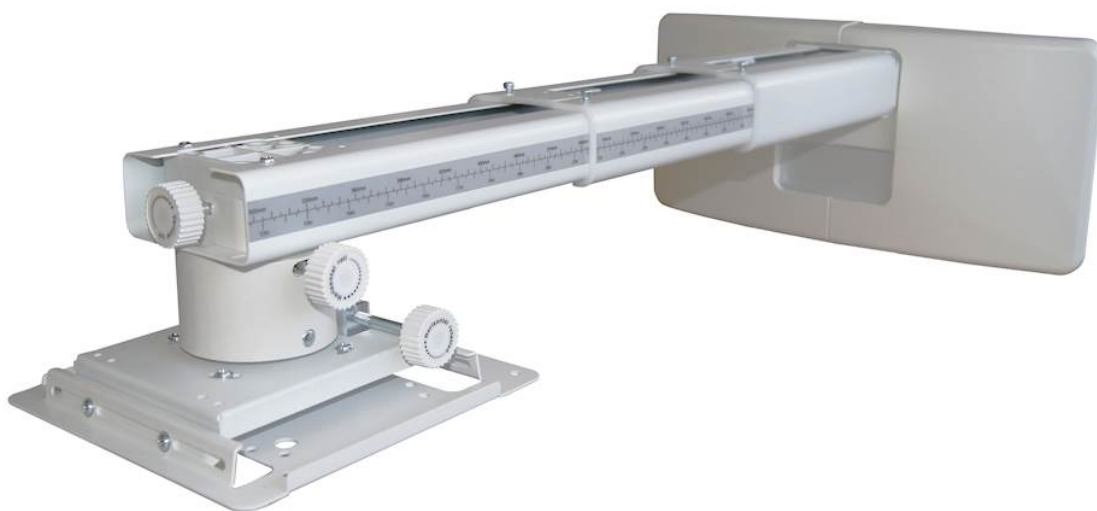

OWM3000

Supporto per proiettore a focale ultra corta

- **Braccio telescopico compatto**
- **Facile da installare - regolabile**
- **Gestione dei cavi**
- **Compatibile con le pareti a prigionieri**

Progettato per proiettori Optoma ultra short throw, questo supporto compatto facile da installare è dotato di braccio regolabile e piastra di montaggio di alta qualità. Perfetto per l'installazione con una lavagna in ambito educativo o aziendale.

Specifications

Generale

Peso netto	5kg
Dimensioni	448 x 407 x 210
Inclinazione	5°
Rollio	5°
Imbardata	5°
Regolabile	+/-30mm horizontal shift, +/-40mm vertical shift
Contenuto della confezione	Manuale utente Accessori (viti, rondelle, bracci estensibili e chiavi a brugola)
Copertura	407 - 822mm
