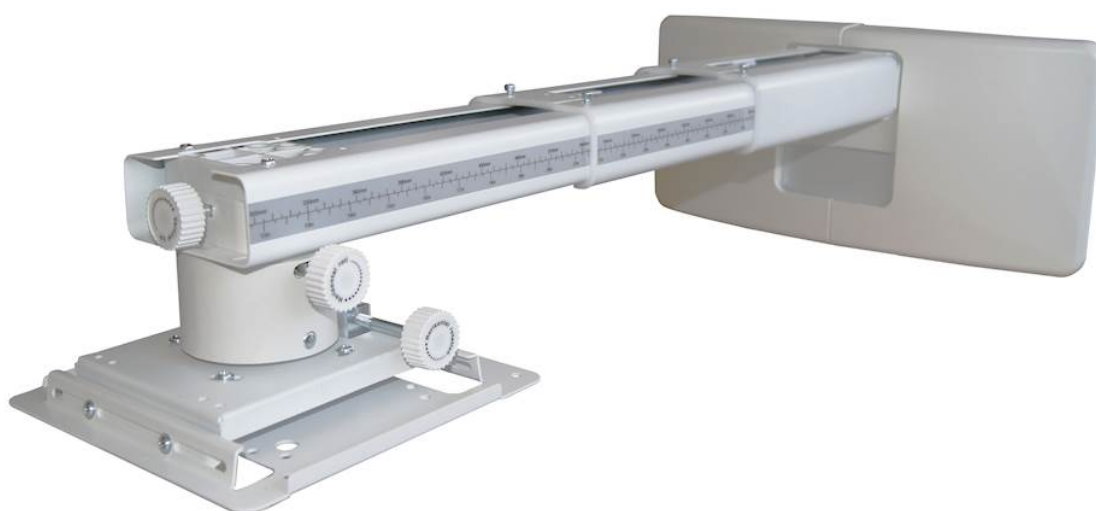

# OWM3000

Support ultra courte focale

---

- **Bras télescopique compact**
- **Facile à installer – Ajustable**
- **Gestion des câbles**
- **Convient aux cloisons légères**

Support ultra courte focale avec bras d'extension

### Général

Poids Net	5kg
Dimensions (LxPxH)	448 x 407 x 210mm
Tangage	5°
Roulis	5°
Lacet	5°
Ajustable	+/-30mm horizontal shift, +/-40mm vertical shift
Contenu de la boîte	Manuel Utilisateur Sachet d'accessoires : vis, rondelles, bras d'extension et clés Allen
Extension range	407 - 822mm