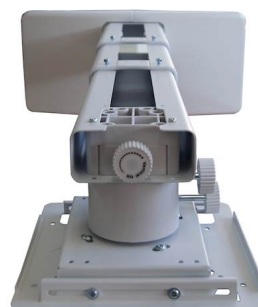

# OWM3000

Support ultra courte focale

---

- **Bras télescopique compact**
- **Facile à installer – Ajustable**
- **Gestion des câbles**
- **Convient aux cloisons légères**

Support ultra courte focale avec bras d'extension

### Général

Poids Net	5kg
Dimensions (LxPxH)	448 x 407 x 210mm
Tangage	5°
Roulis	5°
Lacet	5°
Ajustable	+/-30mm horizontal shift, +/-40mm vertical shift
Contenu de la boîte	Manuel Utilisateur Sachet d'accessoires : vis, rondelles, bras d'extension et clés Allen
Extension range	407 - 822mm